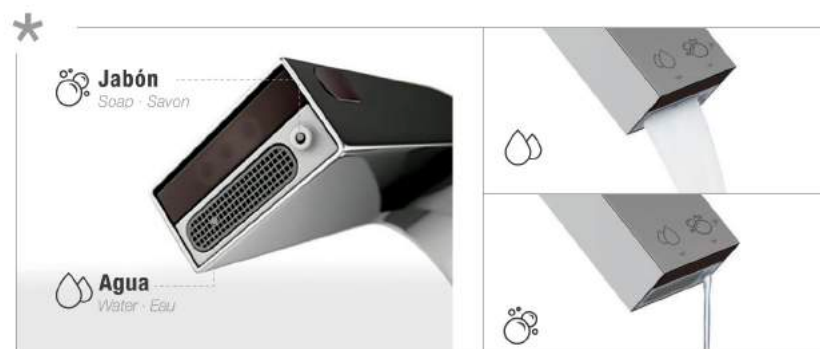

Especial zonas comunes en hoteles

Especial zonas comuns nos hoteis

GRIFO SIN CONTACTO CON DISPENSADOR DE JABÓN
Grifo sin contacto con dispensador de jabón

AIREADOR Y SENSOR ANTIVANDÁLICO
Aireador y sensor antivandálico