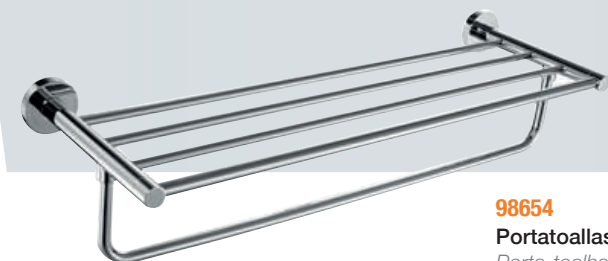

98650
Percha
Cabide

98652
Portarrollo
Porta-rollo

99469
Espejo de aumento
Espelho de aumento

x3
aumento

60558
Válvula desagüe Quick-clack
Válvula descarga Click-clack

60160
Toallero 40 cm
Toalheiro 40 cm

98654
Portatoallas
Porta-toalhas

90755
Sifón botella latón
Sifão garrafa de latão

kit ducha
incluído

en duchas y baños-ducha

Kit de duche incluído em duche e banheira-duche

97801
TOUAREG
Ducha higiénica
Duche higiénico

Incluye kit ducha / Inclui kit de duche :