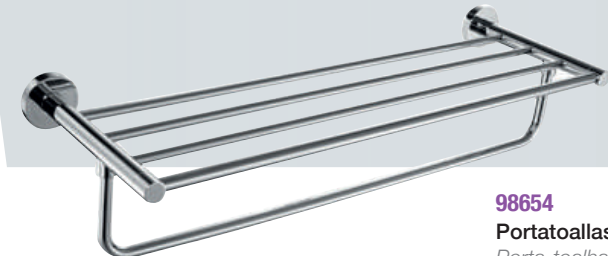

Ducha
Duche

accesorios de baño
acessórios de banho

98650
Percha
Cabide

98652
Portarrollo
Porta-rollo

60558
Válvula desagüe Quick-clack
Válvula descarga Click-clack

98651
Portarrollo
Porta-rollo

60160
Toallero 40 cm
Toalheiro 40 cm

98654
Portatoallas
Porta-toalhas

90755
Sifón botella latón
Sifão garrafa de latão

kit ducha
incluído

en duchas y baños-ducha

Kit de duche incluído em duche
e banheira-duche

96747
WITH2 antigona
Conjunto ducha
Conjunto de duche