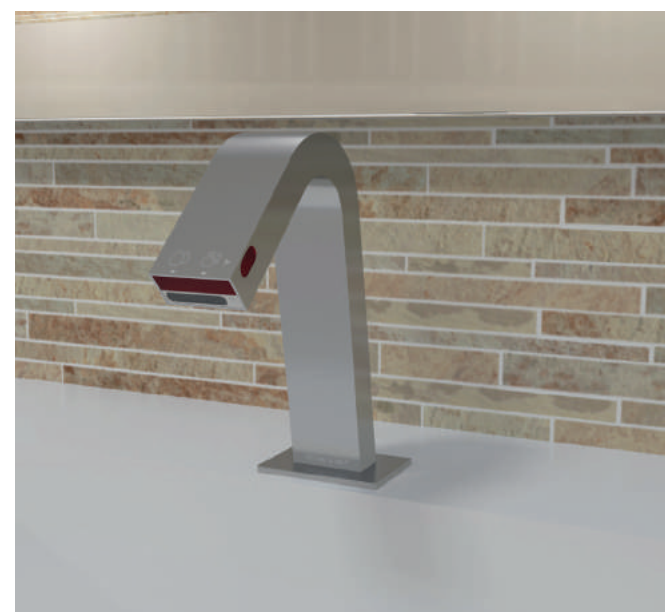

Especial zonas comunes en hoteles

Especial zonas comuns nos hoteis

GRIFO SIN CONTACTO CON DISPENSADOR DE JABÓN
Grifo sin contacto con dispensador de jabón

AIREADOR Y SENSOR ANTIVANDÁLICO
Aireador y sensor antivandálico