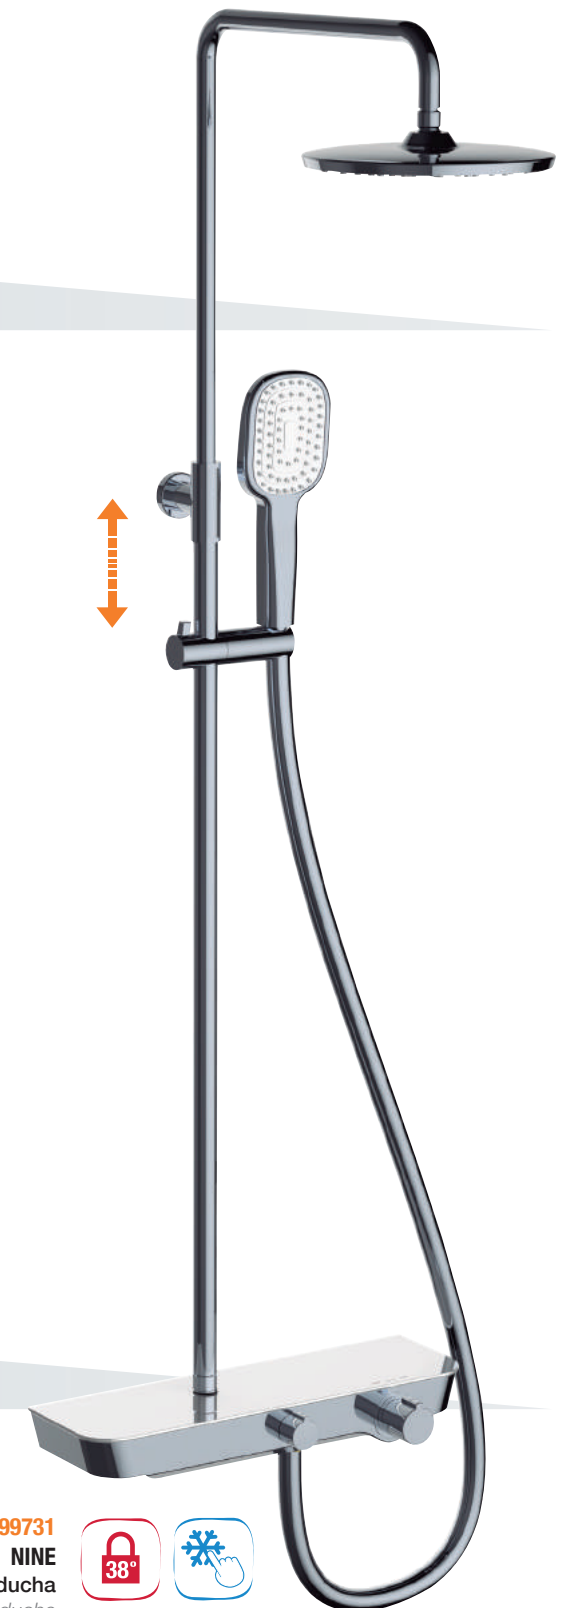

99731
NINE
Conjunto ducha
Conjunto de duche

Consultar precios y más modelos disponibles en nuestro catálogo completo o en la web www.griferiaclever.com
Consultar preços e mais modelos disponíveis no nosso catálogo completo na nossa web.