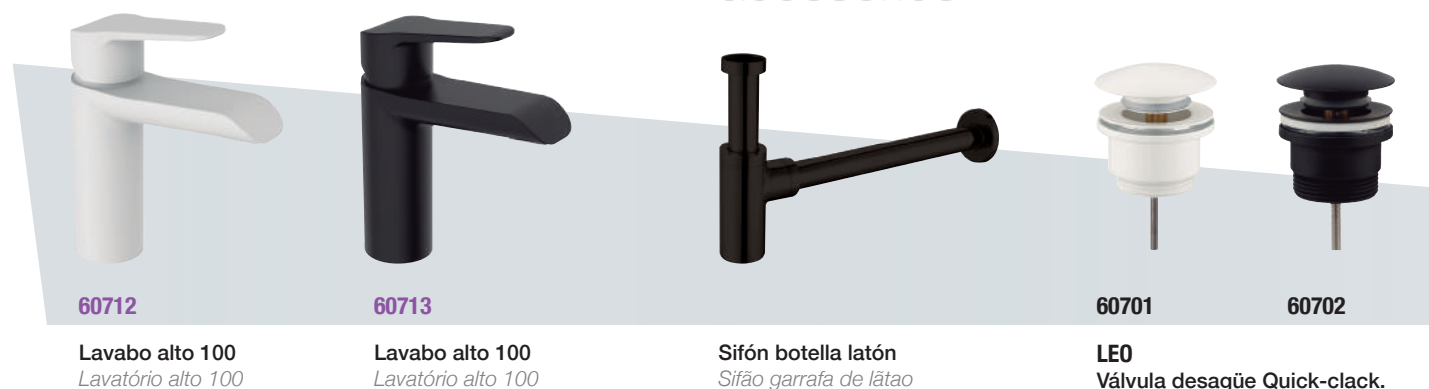

Consultar precios y más modelos disponibles en nuestro catálogo completo o en la web www.griferiaclever.com
Consultar preços e mais modelos disponíveis no nosso catálogo completo na nossa web.

AGORA **xtreme**

NINE **xtreme**

AGORA **xtreme**

VOGUE **xtreme**

VOGUE **elegance**

START **elegance**

Consultar precios y más modelos disponibles en nuestro catálogo completo o en la web www.griferiaclever.com
 Consultar preços e mais modelos disponíveis no nosso catálogo completo na nossa web.

iclever

La mejor solución empotrada para su baño

A melhor solução de encastrar para seu banho.

iclever basin,
para lavabo empotrado.
Para lavatório de encastrar.

98703

iclever basin

61457

Lavabo empotrado
Lavatório de encastrar

iclever 2,
para ducha empotrada 1 y 2 vías.
Para duche de encastrar 1 e 2 vías.

98711

iclever 2

61394

Ducha empotrada
Duche de encastrar

61110

Ducha empotrada
Duche de encastrar

iclever 4,
para ducha empotrada 3 y 4 vías. Para termostático empotrado 2 y 3 vías.
Para duche de encastrar 3 e 4 vías. Para termostática de encastrar 2 e 3 vías.