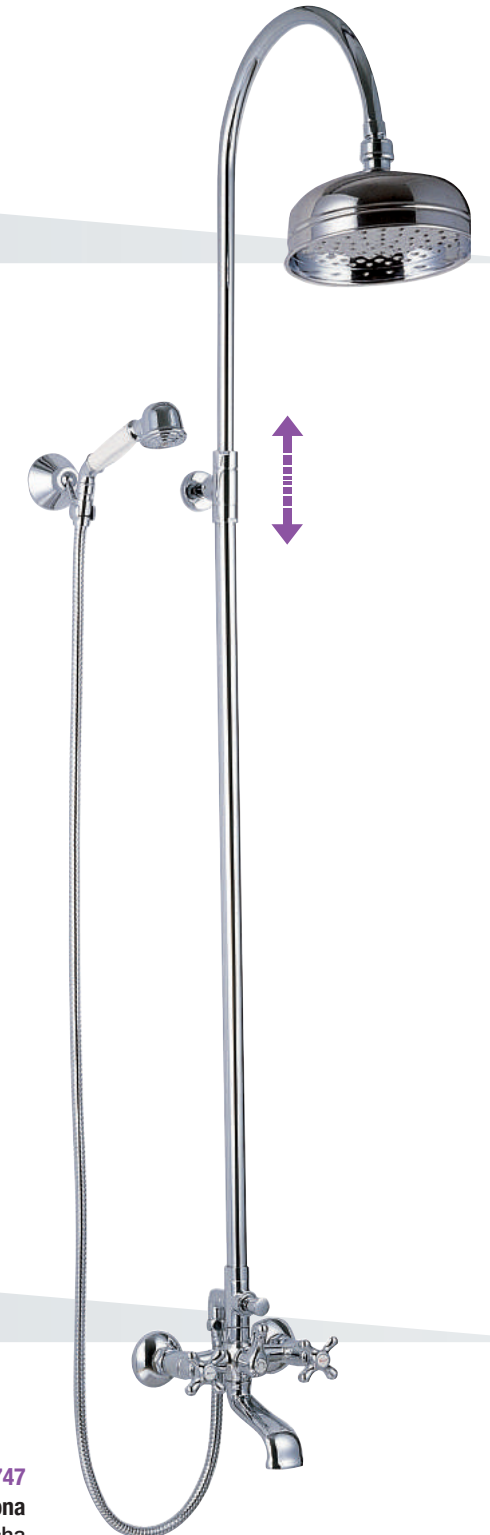

Ducha
Duche

accesorios de baño
acessórios de banho

98650
Percha
Cabide

98652
Portarrollo
Porta-rollo

60558
Válvula desagüe Quick-clack
Válvula descarga Click-clack

98651
Portarrollo
Porta-rollo

60160
Toallero 40 cm
Toalheiro 40 cm

98654
Portatoallas
Porta-toalhas

90755
Sifón botella latón
Sifão garrafa de latão

kit ducha
incluído

en duchas y baños-ducha

Kit de duche incluído em duche
e banheira-duche

96747
WITH2 antigona
Conjunto ducha
Conjunto de duche

Consultar precios y más modelos disponibles en nuestro catálogo completo o en la web www.griferiaclever.com
Consultar preços e mais modelos disponíveis no nosso catálogo completo na nossa web.

AGORA **xtreme**

NINE **xtreme**

AGORA **xtreme**

VOGUE **xtreme**

VOGUE **elegance**

START **elegance**

Consultar precios y más modelos disponibles en nuestro catálogo completo o en la web www.griferiaclever.com
 Consultar preços e mais modelos disponíveis no nosso catálogo completo na nossa web.