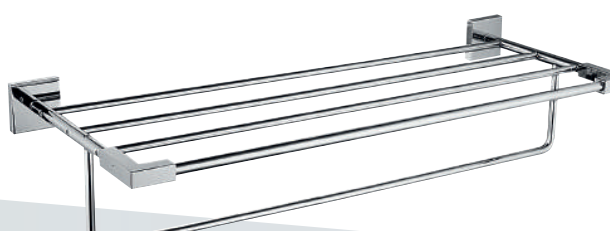

99470

Percha
Cabide

99475

Portarollo
Porta-rolô

98675

Válvula desagüe Quick-clack
Válvula descarga Click-clack

96173

Sifón botella latón
Sifão garrafa de latão

60158

Toallero 40 cm
Toalheiro 40 cm

98659

Portatoallas
Porta-toalhas

VOGUE
elegance

* Sistema con apertura en frío (Cold Open)
Sistema de Abertura em frio (Cold Open)

Consultar precios y más modelos disponibles en nuestro catálogo completo o en la web www.griferiaclever.com
Consultar preços e mais modelos disponíveis no nosso catálogo completo na nossa web.