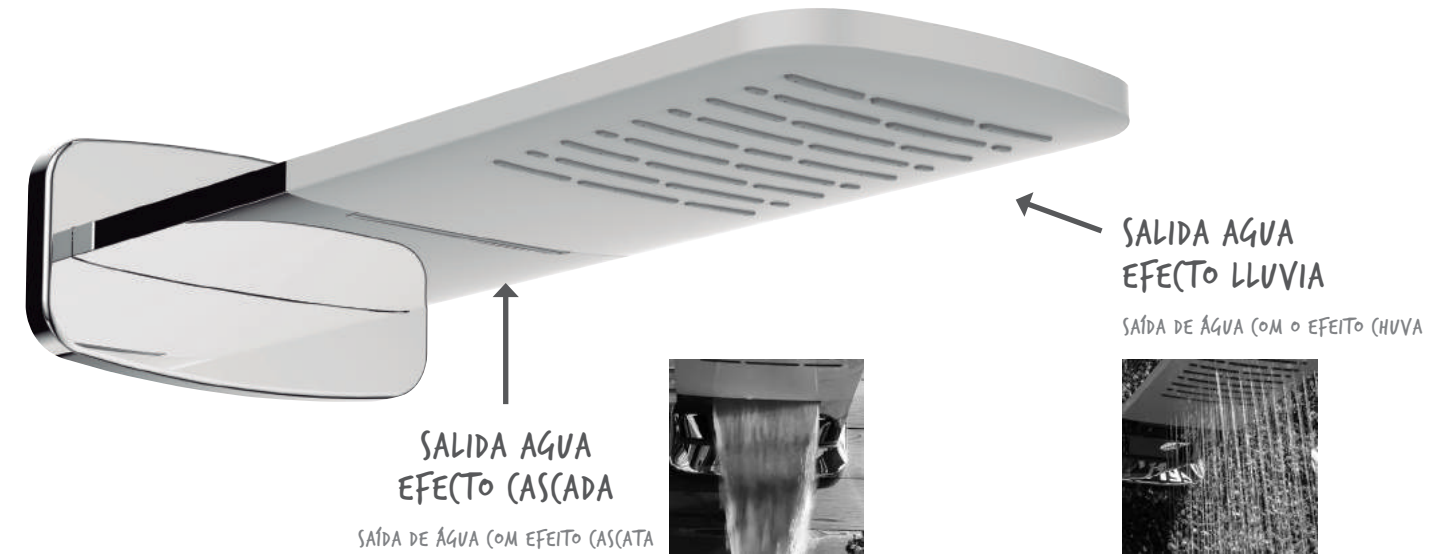

TERMOSTÁTICOS
TERMOSTÁTICOS

Cold-touch, grifería anti-quemaduras
Este sistema permite que en ningún caso el cuerpo de la grifería se caliente y queme.
Coul-touch, torneira anti-queimaduras.
Este sistema permite que em nenhum caso o corpo da torneira aqueça e queime.

Ideal para la seguridad infantil.
Ideal para segurança infantil

SISTEMA PATENTADO

SALIDA AGUA
EFECTO CASCADA
SAÍDA DE ÁGUA COM EFEITO CASCATA

Para hoteles exclusivos.

Diseños únicos que combinan la distinción con el confort.