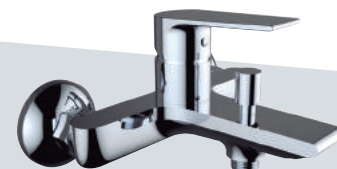

60109
Baño-ducha
Banheira-duche