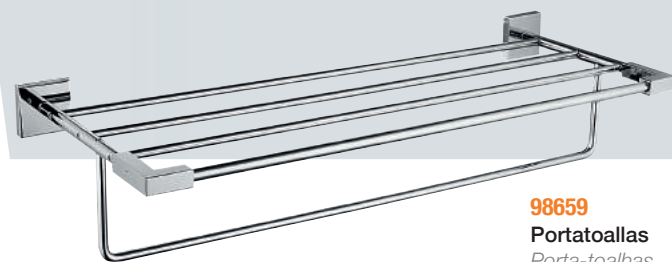

60106
 Bidé
 Bidé

60109
 Baño-ducha
 Banheira-duche

60111
 Ducha
 Duche

60154
NINE
 Ducha | Duche

accesorios de baño
 acessórios de banho

98655
 Percha
 Cabide

98657
 Portarrollo
 Porta-rollo

92901
 Desagüe automático
 Descarga automática

98824
 Jabonera
 Saboneteira

60158
 Toallero 40 cm
 Toalheiro 40 cm

98659
 Portatoallas
 Porta-toalhas

96173
 Sifón botella latón
 Sifão garrafa de latão

kit ducha
 incluído

en duchas y baños-ducha

Kit de ducha incluído em duche e banheira-duche