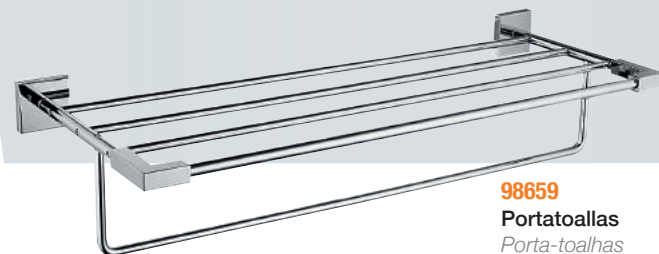

60159
Toallero 40 cm
Toalheiro 40 cm

98659
Portatoallas
Porta-toalhas

96173
Sifón botella latón
Sifão garrafa de latão

kit ducha
incluído

en duchas y baños-ducha

Kit de ducha incluído em duche e banheira-duche