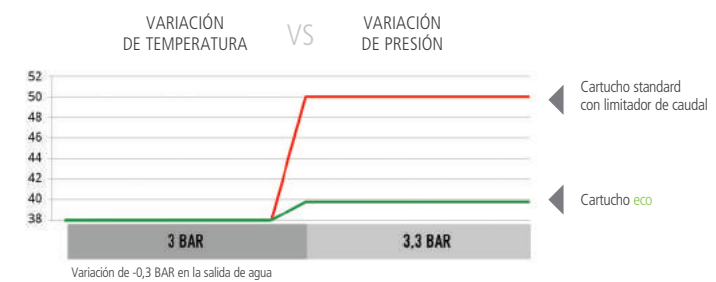

La certificación de **sostenibilidad** es un requisito fundamental para hoteles de todo el mundo.

Nuestro reto es lograr una **reducción del consumo** y al mismo tiempo seguir proporcionando los máximos niveles de confort a los clientes y **ayudar con nuestros productos a conseguir los siguientes certificados para edificios.**

A certificação de sustentabilidade é um requisito fundamental para os hotéis em todo o mundo.

O nosso objetivo é a redução do consumo de água e ao mesmo tempo proporcionar o máximo nível de conforto aos clientes. Ajudando assim com os nossos produtos a obter as seguintes certificações para edifícios.

BREEAM®

BREEAM®

El Building Research Establishment (BRE) es la entidad que lo gestiona. Fundada en 1921, fue la primera organización orientada a la investigación en el sector de la edificación en el mundo. Independiente y sin ánimo de lucro, actualmente lleva a cabo la investigación, asesoramiento y pruebas para los sectores de la construcción y el entorno construido en el Reino Unido y participa en la elaboración de normas nacionales e internacionales y códigos de construcción. BREEAM® (Building Research Establishment Environmental Assessment Methodology).

Building Research Establishment (BRE) é a entidade que o gestiona. Fundada em 1921, foi a primeira organização orientada para a investigação no sector da edificação no Mundo. Independente e sem lucros, atualmente leva a cabo a investigação, aconselhamento e testes para os setores da Construção. No Reino Unido, participa na elaboração de Leis Nacionais, Internacionais e códigos de Construção.

LEED®